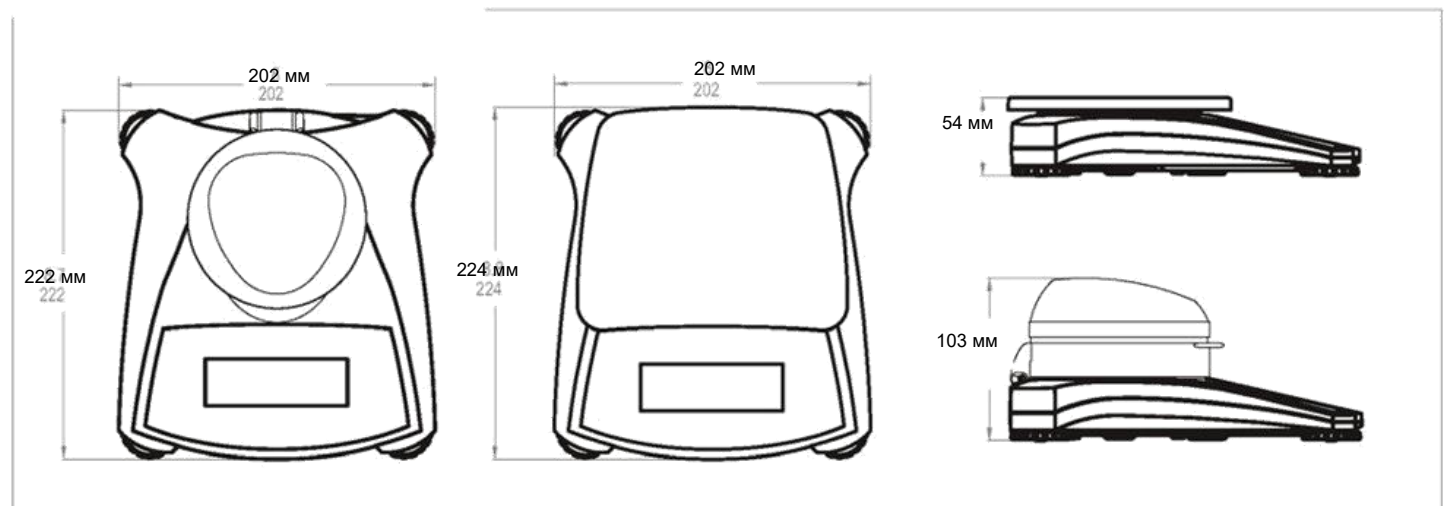

Габаритные размеры

Портативные весы Scout

Модель	SPX123	SPX223	SPX222	SPX422	SPX622	SPX1202	SPX2202	SPX421	SPX621	SPX2201	SPX6201	SPX8200
НПВ (г)	120	220	220	420	620	1200	2200	420	620	2200	6200	8200
Дискретность (г)	0,001	0,001	0,01	0,01	0,01	0,01	0,01	0,1	0,1	0,1	0,1	1
Воспроизводимость (СКО) (г)	0,002	0,002	0,01	0,01	0,01	0,02	0,02	0,1	0,1	0,1	0,1	1
Нелинейность (г)	0,003	0,003	0,01	0,01	0,02	0,03	0,03	0,1	0,1	0,1	0,2	1
Гири для калибровки диапазона*	100 г	200 г	200 г	200 г	300 г	1 кг	2 кг	200 г	300 г	2 кг	5 кг	8 кг
Гири для калибровки линейности	50, 100 г	100, 200 г	100, 200 г	200, 400 г	300, 600 г	500 г, 1 кг	1 кг, 2 кг	200, 400 г	300, 600 г	1 кг, 2 кг	3 кг, 6 кг	4 кг, 8 кг
Время стабилизации (с)	1,5	1,5	1	1	1	1,5	1,5	1	1	1	1	1
Конструкция	Корпус из пластика на основе акрилонитрила-бутадиена-стирола (АВС), платформа из нержавеющей стали											
Защитный кожух	Да			Нет								
Калибровка	Внешняя калибровка диапазона и линейности с внешней калибровочной гирей / цифровая калибровка с внешней калибровочной гирей (выбирает пользователь)											
Диапазон тарирования	До НПВ											
Единицы измерения**	г, кг, карат, Н, унция, тройская унция, пеннивейт, фунт, фунт:унция, гран											
Режимы взвешивания	Простое взвешивание, счет штук, процентное взвешивание, контрольное взвешивание, суммирование, фиксация показаний дисплея											
Требования к электропитанию	Адаптер переменного тока (входит в комплект) или 4 батареи размера AA (не входят в комплект)											
Типичное время работы от аккумулятора (часы)	80	120	80				120			80	120	
Подключаемые устройства	RS232, USB-хост, USB-устройство или Ethernet (интерфейсы поставляются как принадлежность)											
Тип дисплея	Жидкокристаллический дисплей (ЖКД) с подсветкой											
Размер дисплея	Цифры — 20 мм											
Предельно допустимая перегрузка	В 10 раз больше НПВ											
Диапазон рабочих температур	От 10 °С до 40 °С при относительной влажности от 10 до 80 %, без конденсации											
Условия хранения	От -20 °С до 55 °С при относительной влажности от 10 до 90 %, без конденсации											
Размеры платформы (Ш x Г)	∅ 93 мм	∅ 120 мм			170 x 140 мм		∅ 120 мм	170 x 140 мм				
Размеры весов (Ш x Г x В)	202 x 222 x 103 мм		202 x 224 x 54 мм									
Размеры в упаковке (Ш x Г x В)	300 x 250 x 129 мм		300 x 250 x 86 мм									
Собственная масса	1 кг											
Масса в упаковке	1,5 кг											